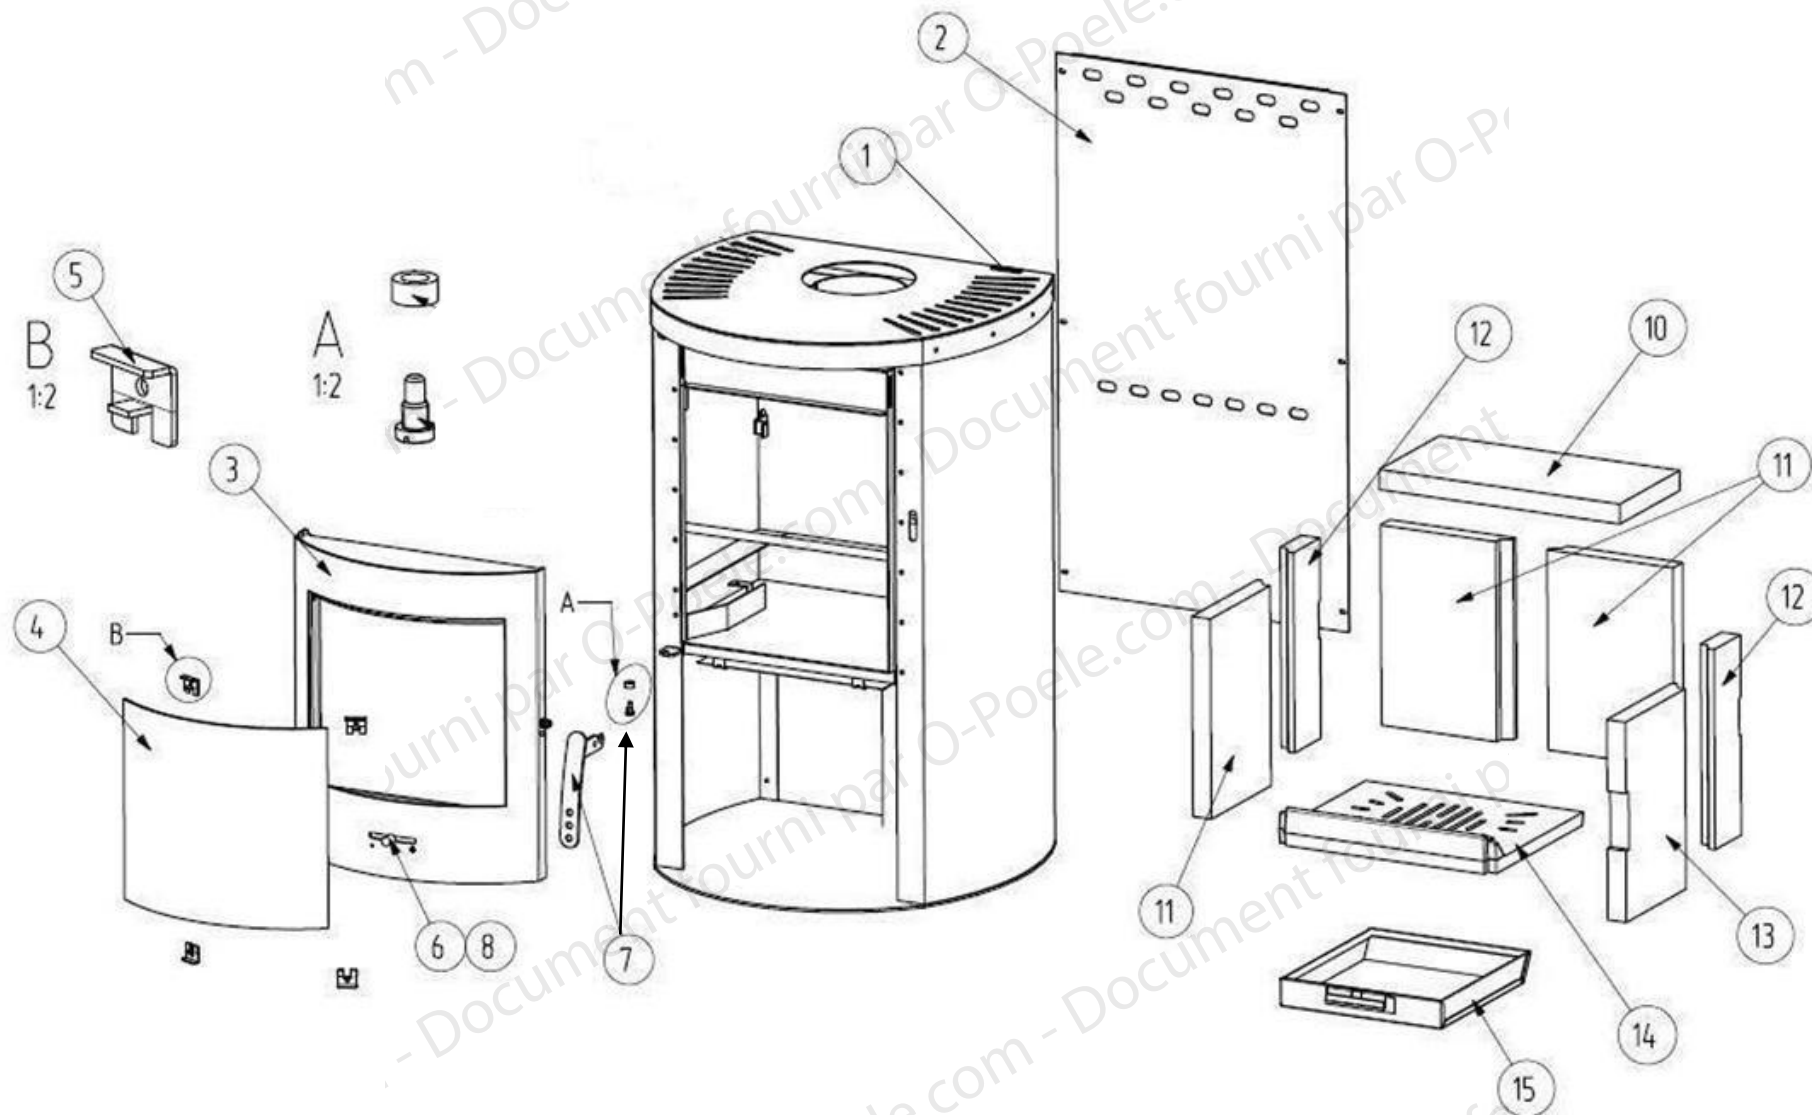

Vue éclatée

Nomenclature

Repère vue éclatée	Référence SUPRA	Désignation SUPRA	Qté/ appareil
1	129941	LOGO SUPRA	1
2	33964	PANNEAU ARRIERE	1
3	33965	PORTE PEINTE	1
4	33966	VITRE	1
5	33967	FIXE VITRE	4
6	33968	BOUTON DE COMMANDE AIR	1
7	33969	POIGNEE AVEC VIS ET RONDELLE DE FIXATION	1
8	33970	COMMANDE AIR	1
10	33971	DEFLECTEUR	1
11	33972	BRIQUE ARRIERE ET LATERALE AVANT GAUCHE	3
12	33973	BRIQUE LATERALE ARRIERE	2
13	33974	BRIQUE LATERALE AVANT DROITE	1
14	33975	GRILLE FOYERE	1
15	33976	CENDRIER	1
	33977	PEINTURE GRISE 150 ML	1